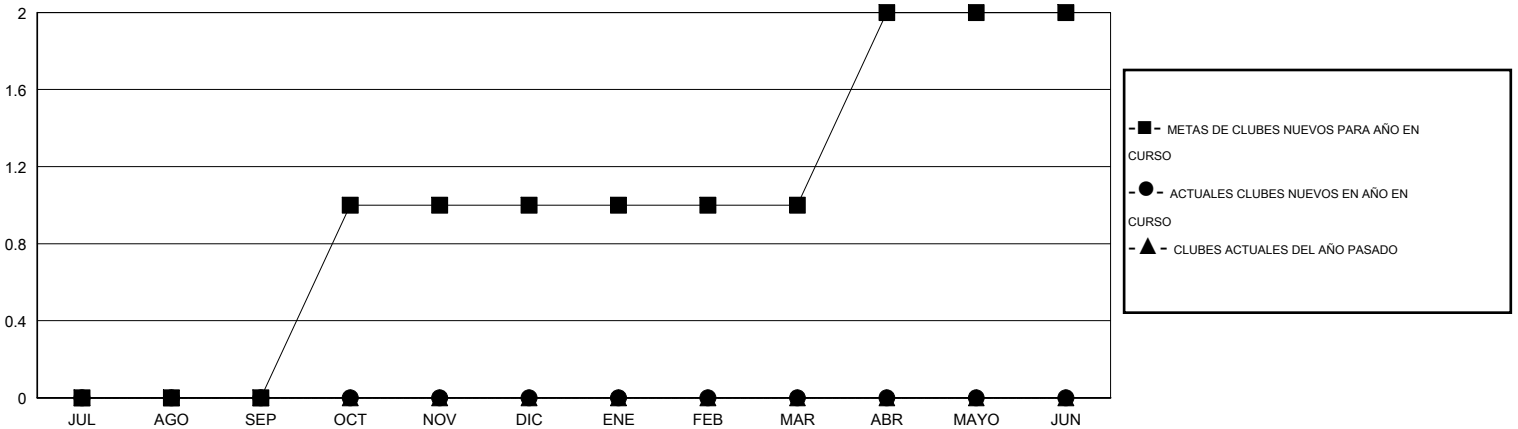

MONTHLY MEMBERSHIP PROGRESS REPORT

District R 3

Results as of: 11/30/2014

GMT: CARLOS JUSTINIANO

UBICACIÓN DOMINICAN REPUBLIC

GMT DE AE 3

Clubes					socios				
RESULTADOS DE 2014-2015					RESULTADOS DE 2014-2015				
TRIMESTRE	META DE CLUBES NUEVOS	NUEVOS CLUBES	CLUBES DADOS DE BAJA	GANANCIA/PÉRDIDA NETA	TRIMESTRE	META DE SOCIOS NUEVOS	SOCIOS FUNDADORES Y SOCIOS AÑADIDOS	SOCIOS DADOS DE BAJA	GANANCIA/PÉRDIDA NETA
JUL/AGO/SEP	0	0	0	0	JUL/AGO/SEP	5	22	68	-46
OCT/NOV/DIC	1	0	0	0	OCT/NOV/DIC	27	62	6	56
ENE/FEB/MAR	0	0	0	0	ENE/FEB/MAR	0	0	0	0
ABR/MAYO/JUN	1	0	0	0	ABR/MAYO/JUN	22	0	0	0

METAS Y CIFRA ACUMULATIVA DE CLUBES NUEVOS

METAS Y CIFRA ACUMULATIVA DE SOCIOS

CLUBES DADOS DE BAJA: 0	16 CLUBS OF 43 AÑADIERON 1 O MÁS SOCIOS NUEVOS	<u>DISTRIBUCIÓN POR SEXO</u>
		MASCULINO 681 (56.80%)
		FEMENINO 518 (43.20%)
<u>SOCIOS DADOS DE BAJA</u>	CLIC AQUÍ PARA DATOS DE SALUD DE CLUB	SOCIOS EN UNIDAD FAMILIAR 396
FALLECIDOS 4		CABEZA DE FAMILIA 164
CLUB CANCELADO 0		NO ES CABEZA DE FAMILIA 232
OTRO 70		
TOTAL 74		