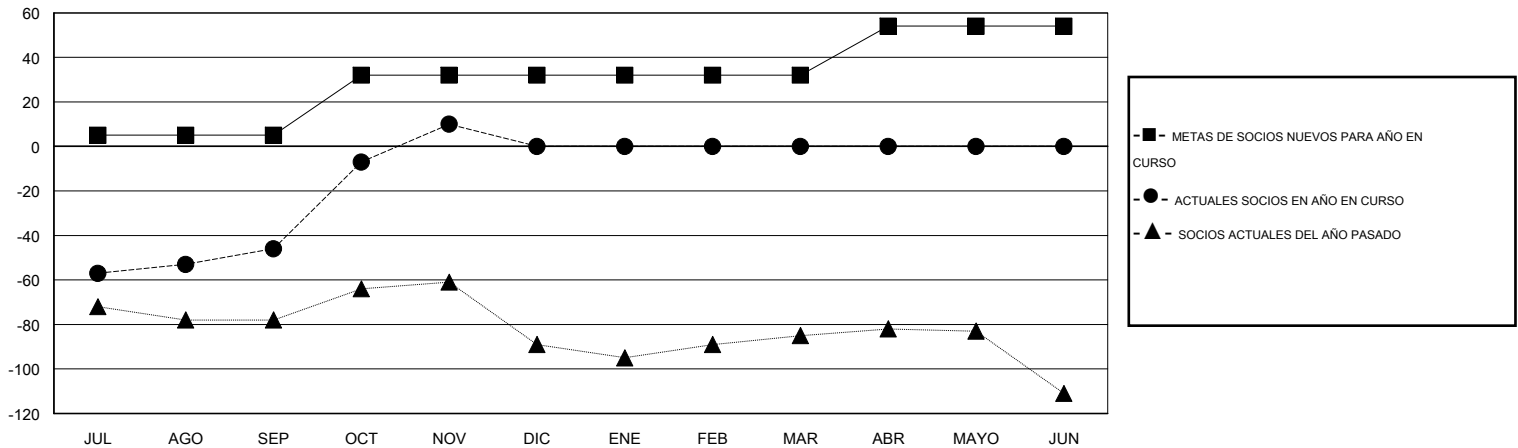

MONTHLY MEMBERSHIP PROGRESS REPORT

District R 3

Results as of: 11/30/2014

GMT: CARLOS JUSTINIANO

UBICACIÓN DOMINICAN REPUBLIC

GMT DE AE 3

Clubes					socios				
RESULTADOS DE 2014-2015					RESULTADOS DE 2014-2015				
TRIMESTRE	META DE CLUBES NUEVOS	NUEVOS CLUBES	CLUBES DADOS DE BAJA	GANANCIA/PÉRDIDA NETA	TRIMESTRE	META DE SOCIOS NUEVOS	SOCIOS FUNDADORES Y SOCIOS AÑADIDOS	SOCIOS DADOS DE BAJA	GANANCIA/PÉRDIDA NETA
JUL/AGO/SEP	0	0	0	0	JUL/AGO/SEP	5	22	68	-46
OCT/NOV/DIC	1	0	0	0	OCT/NOV/DIC	27	62	6	56
ENE/FEB/MAR	0	0	0	0	ENE/FEB/MAR	0	0	0	0
ABR/MAYO/JUN	1	0	0	0	ABR/MAYO/JUN	22	0	0	0

METAS Y CIFRA ACUMULATIVA DE CLUBES NUEVOS

METAS Y CIFRA ACUMULATIVA DE SOCIOS

CLUBES DADOS DE BAJA: 0	16 CLUBS OF 43 AÑADIERON 1 O MÁS SOCIOS NUEVOS	<u>DISTRIBUCIÓN POR SEXO</u>
		MASCULINO 681 (56.80%)
		FEMENINO 518 (43.20%)
<u>SOCIOS DADOS DE BAJA</u>	CLIC AQUÍ PARA DATOS DE SALUD DE CLUB	SOCIOS EN UNIDAD FAMILIAR 396
FALLECIDOS 4		CABEZA DE FAMILIA 164
CLUB CANCELADO 0		NO ES CABEZA DE FAMILIA 232
OTRO 70		
TOTAL 74		